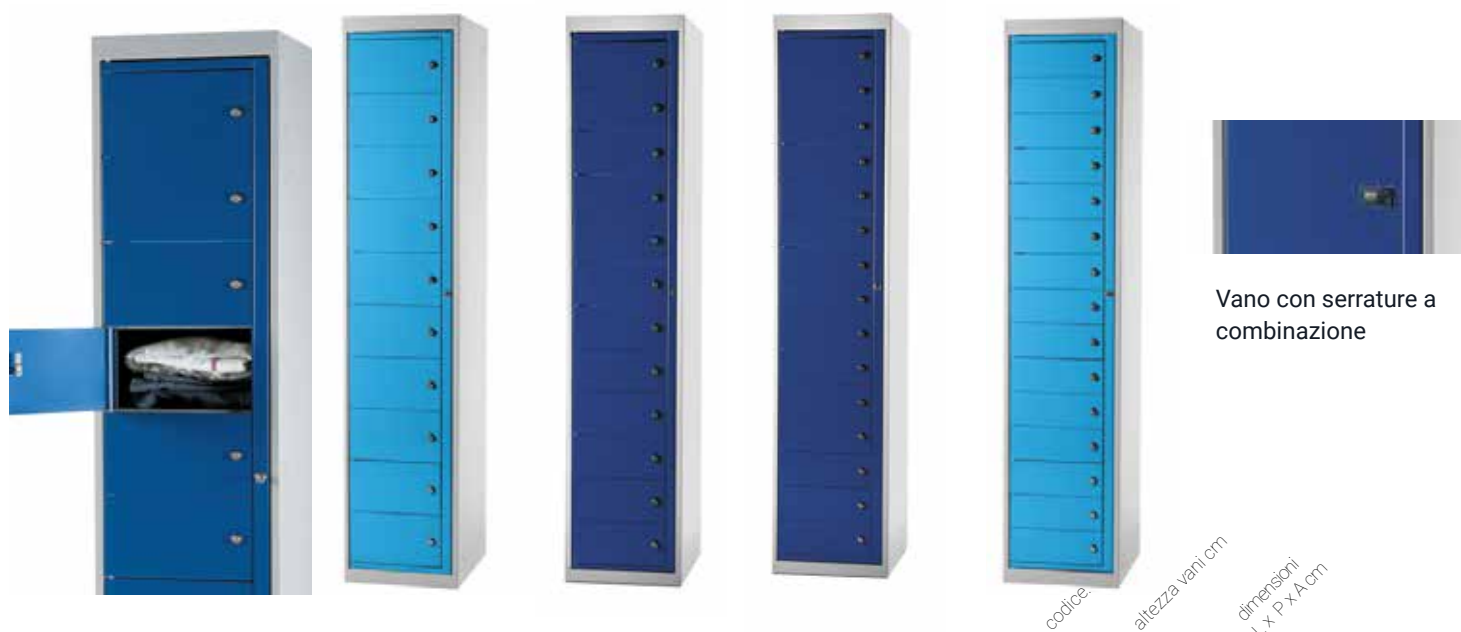

Armadi a distribuzione orizzontale

	codice	altezza Vani cm	dimensioni L x P x A cm
Armadio 6 vani orizz. corpo grigio RAL 7035 ante blu RAL 5002	420828	26	38x45,5x182
Armadio 8 vani orizz. corpo grigio RAL 7035 ante blu RAL 5002	420528	20	38x45,5x182
Armadio 10 vani orizz. (due colonne da 5 vani) con un'unica porta di servizio	420040	33	76,5x45,9x182
Armadio 10 vani orizz. corpo grigio RAL 7035/ante blu chiaro RAL 5012	420229	16,5	38x45,5x182
Armadio 10 vani orizz. corpo grigio RAL 7035 ante blu RAL 5002	420228	16,5	38x45,5x182
Armadio 12 vani orizz. corpo grigio RAL 7035 ante blu RAL 5002	420928	12	38x45,5x182
Armadio 15 vani orizz. corpo grigio RAL 7035/ante blu chiaro RAL 5012	420129	11	38x45,5x182
Armadio 15 vani orizz. corpo grigio RAL 7035 ante blu RAL 5002	420128	11	38x45,5x182
Armadio 5 vani orizz. corpo grigio/ante blu - serrature a combinazione	420327	33	38x45,5x182
Armadio 10 vani orizz. corpo grigio/ante blu - serrature a combinazione	420227	16,5	38x45,5x182