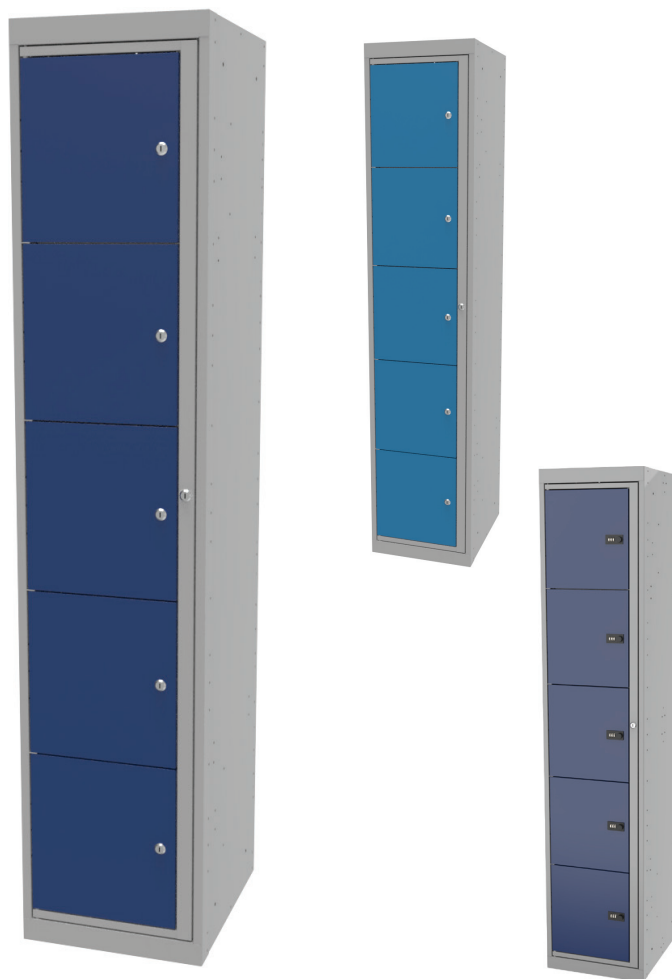

### Armoire 5 compartiments à distribution horizontale

**460523/101** Corps gris, portes bleu foncé

**460525/101** Corps gris, portes bleu clair

**460523/702** Corps gris, portes bleu foncé - serrures à combinaison

Cette armoire 5 compartiments est intégrée dans la gamme Eurostyle NG, armoires linge à distribution horizontale pour les vêtements professionnels pliés. Toutes les armoires sont équipées d'une clé passe pour la porte principale et de différents types de systèmes de fermeture pour les portes compartiments.

Cette gamme comprend des modèles d'armoires réceptacle de différentes tailles pour les vêtements sales.

- Format compact, gain de place
- Acier zingué avec revêtement époxy résistant
- Clé unique pour porte principale
- Serrure à clé individuelle ou à combinaisons pour chaque compartiment

#### Détails produit

Couleur	Gris (RAL 7035), Ultramarine Blue (RAL 5002) Bleu claire (RAL 5012)
Matière	Acier zingué avec revêtement époxy résistant
Portes	5
Dimensions produit	380 x 455 x 1820 mm
Dimensions compartiments	376 x 330 mm