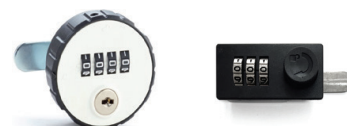

SERRURES À COMBINAISON