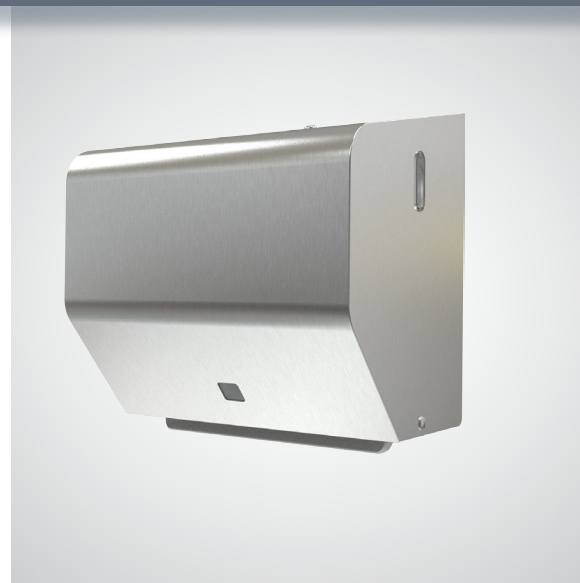

272250/001

Pico S

Distributeur essuie-mains papier
en rouleau à détection automatique

Le distributeur d'essuie-mains papier Pico S en rouleau à détection automatique assure une hygiène maximale, grâce à son système de distribution sans contact. La longueur du papier octroyé peut être réglée sur 3 tailles différentes ou sur un fonction de distribution automatique spécifique

- Hygiénique, car sans contact manuel
- Longueur de distribution réglable: 3 tailles à choix (S,M,L)
Fonction distribution automatique (S,M,L)
- Système de verrouillage à clé
- Robuste pour utilisation intensive
- Résistant à la corrosion
- Clé et visserie fournies

Détails produit

Couleur	Inox satinée
Matière	Acier inox
Dimensions	(LxPxH) 300 x 210 x 300 mm
Colisage	1 unité / carton, 48 unités / palette
Consommable	Rouleau papier 2 ou 3 plis: max. Ø200 mm, laize 180-220 mm